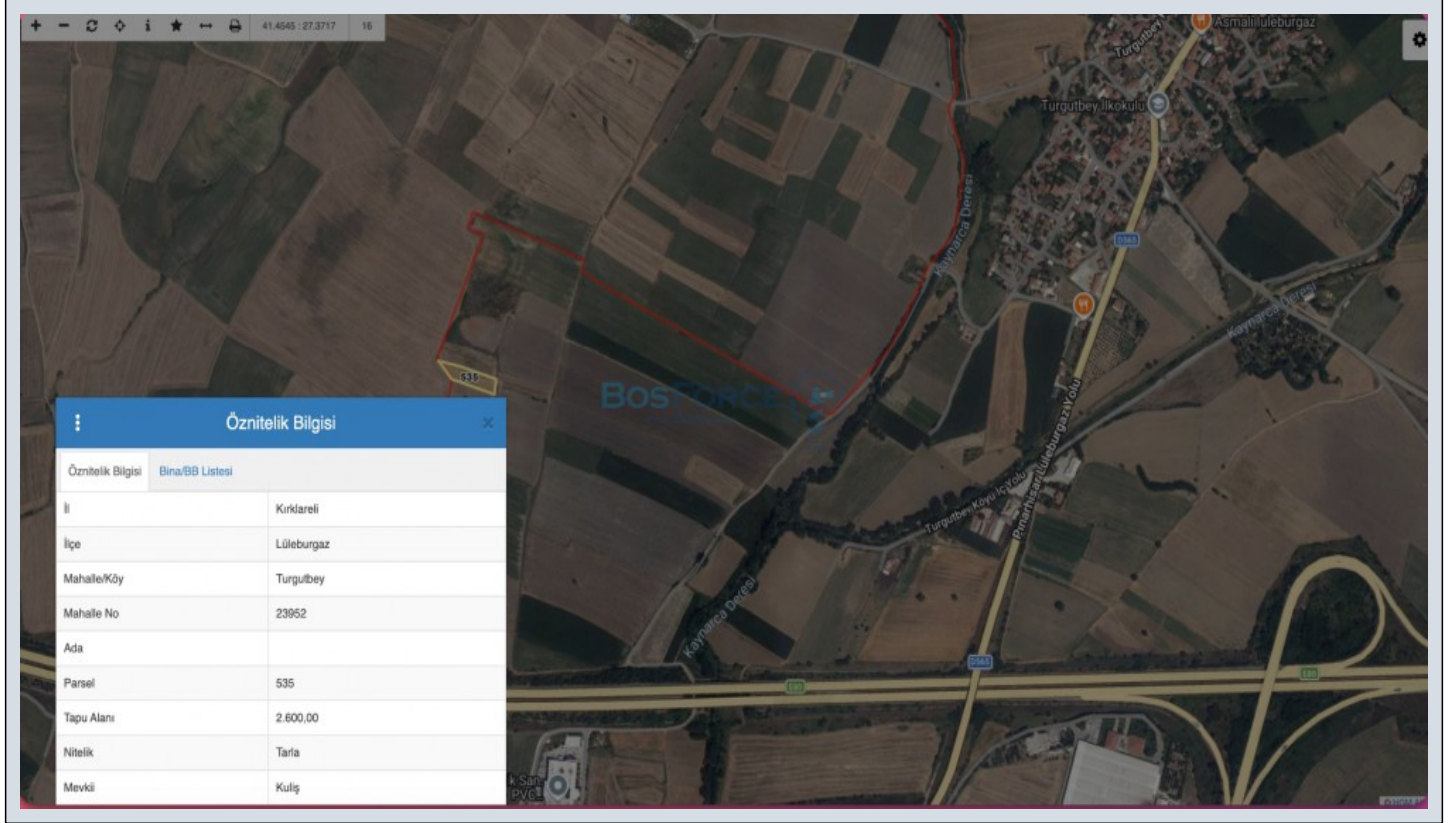

Lüleburgaz Turgutbey'de Satılık 2.600 m² Tarla Kırklareli / Lüleburgaz

Продажа - Поле 5,000,000 TL | 2,600 m² Kırklareli / Lüleburgaz

Жилищный статус : Нет

обмен : Нет

Возможен обмен : Нет

: Да

Стоимость за кв.м. : 1923 TL

Титул ТАПУ (Св-во о праве собственности) : Св-во о долевой собственности

Title Deed - Parcel No : 535

Cengiz Erdoğan

Telefon +90 216-444 92 54

Cep Telefonu +90 533-350

64 84