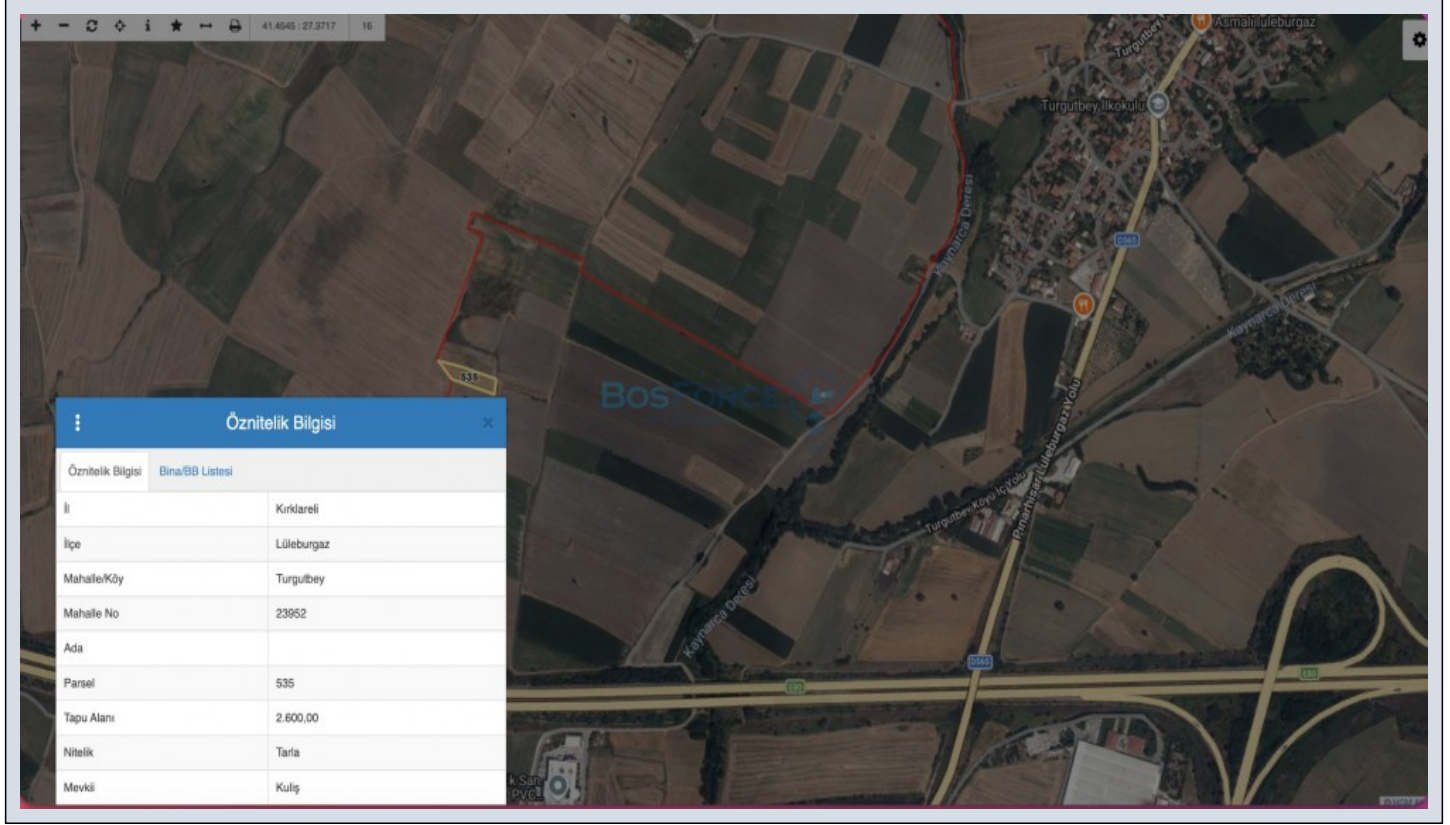

Lüleburgaz Turgutbey'de Satılık 2.600 m² Tarla Kırklareli / Lüleburgaz

For Sale - Field 5,000,000 TL | 2,600 m² Kırklareli / Lüleburgaz

Housing Status : No
Change/ Exchange with Flat : No
Barter : No
Available to Bank Credit : Yes
Meter Square Unit Price : 1923 TL
Deed Status : Shareholding Deed
Title Deed - Parcel No : 535

Cengiz Erdoğan
Telefon +90 216-444 92 54
Cep Telefonu +90 533-350
64 84

İlan No:f-787518-321 Ref.No:BF1314196238

Lüleburgaz Turgutbey`de, tek tapulu 2.600 m² satılık tarla!

Arsa Özellikleri ve KonumAlan: 2.600 m²Tapu Durumu: Hisseli Tapuİmar Durumu: Tarla vasfındaKonum: Lüleburgaz Turgutbey KöyüAltyapı: MevcutManzara: Açık ve ferahUlaşım ve Çevre AvantajlarıKaynarca Deresi: 600 metre mesafedeLüleburgaz-Pınarhisar Karayolu: 1.050 metre mesafedeOtoyol Gişeleri: 3.000 metre mesafedeYatırım PotansiyeliTurgutbey Köyü`nde yer alan bu 2.600 m² lik tarla, stratejik konumuyla dikkat çekmektedir. Kaynarca Deresi`ne yakınlığı ve ana ulaşım ağlarına olan erişimi ile hem tarımsal faaliyetler hem de gelecekteki potansiyel projeler için değerli bir yatırım fırsatı sunmaktadır. Otoyol gişelerine olan yakınlığı, lojistik avantajlar sağlamaktadır. Emlak ofisinden satılık olan bu gayrimenkul, T.C. vatandaşı tarafından sunulmakta olup, krediye uygunluk durumu da bulunmaktadır. Hisseli tapu durumu göz önünde bulundurularak değerlendirilmesi tavsiye edilir. Bu arsa, bölgedeki gelişme potansiyeli ve ulaşım kolaylığı ile öne çıkmaktadır.Detaylı bilgi ve yer görme için lütfen iletişime geçin.*