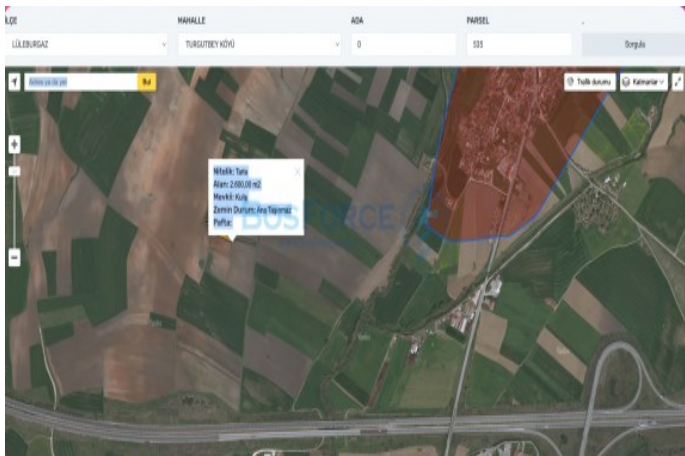

İlan No:f-787518-321 Ref.No:BF1314196238