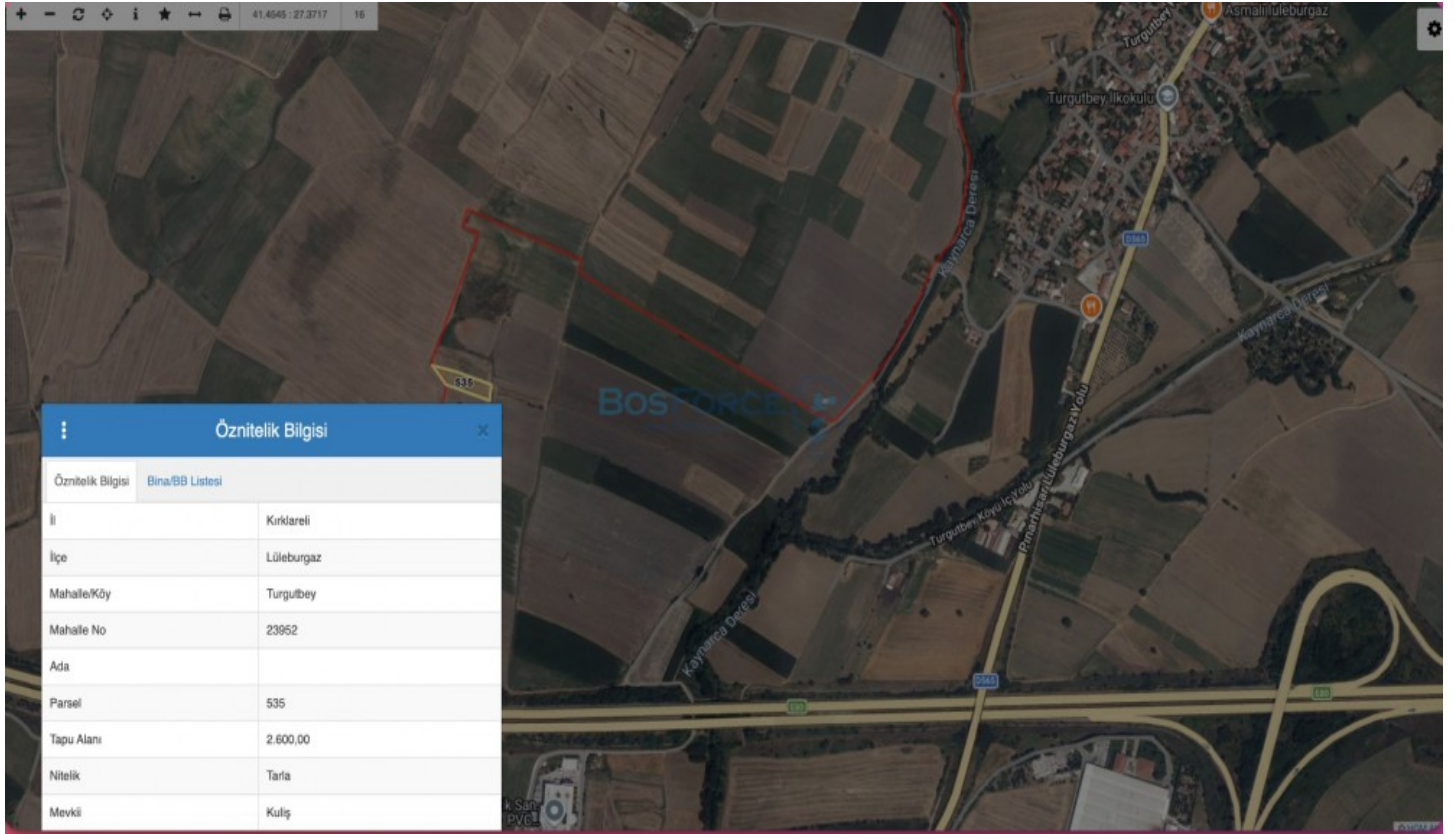

İlan No:f-787518-321 Ref.No:BF1314196238