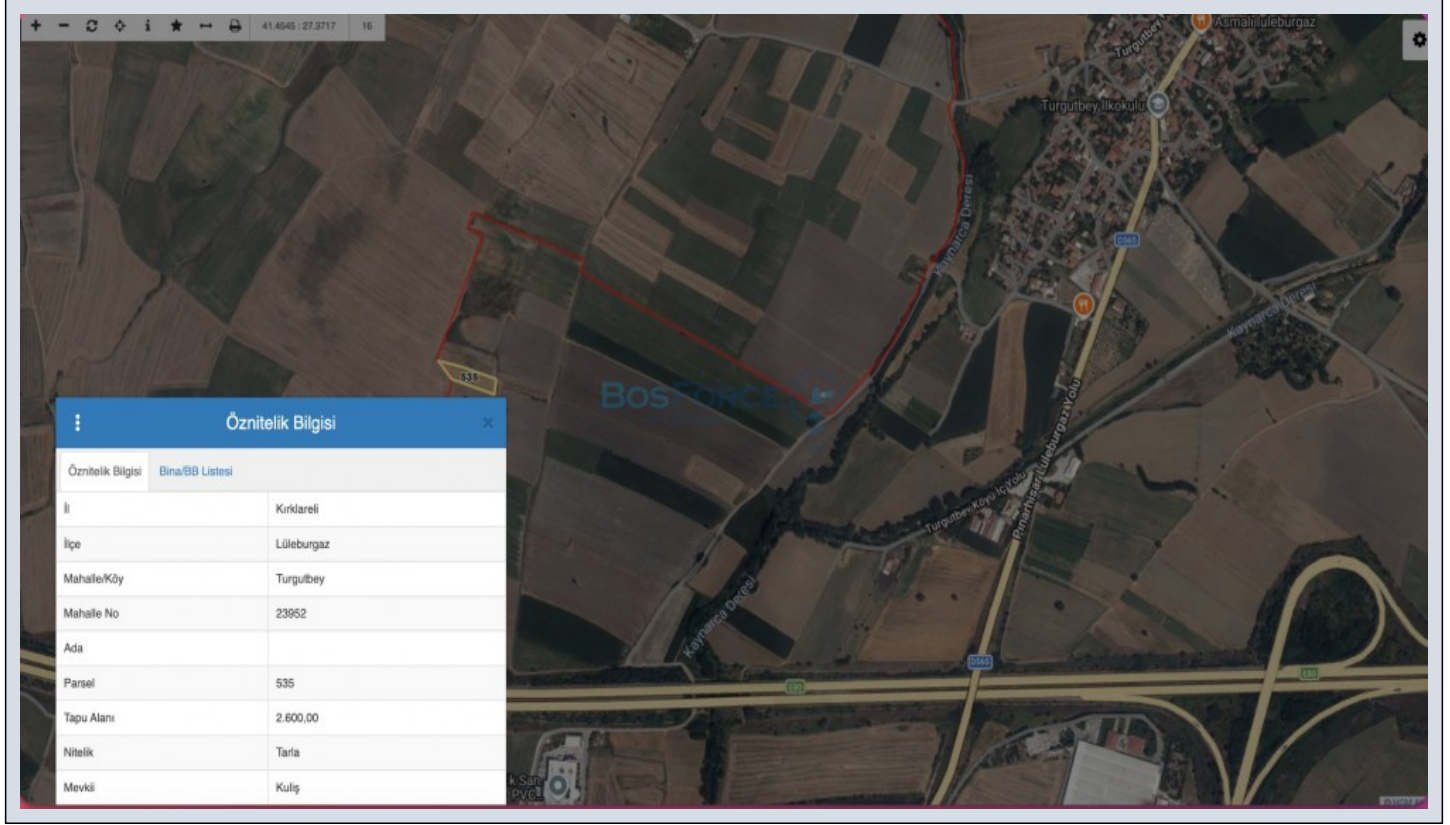

Lüleburgaz Turgutbey'de Satılık 2.600 m² Tarla Kırklareli / Lüleburgaz

Satılık - Tarla 5,000,000 TL | 2,600 m² Kırklareli / Lüleburgaz

İskan Durumu : Hayır
Kat Karşılığı : Hayır
Takas Yapılır : Hayır
Krediye Uygun : Evet
Metrekare Birim fiyatı : 1923 TL
Tapu Durumu : Hisseli Tapu
Tapu - Parsel : 535

Cengiz Erdoğan
Telefon +90 216-444 92 54
Cep Telefonu +90 533-350
64 84

İlan No:f-787518-321 Ref.No:BF1314196238

Lüleburgaz Turgutbey`de, tek tapulu 2.600 m² satılık tarla!

Arsa Özellikleri ve KonumAlan: 2.600 m²Tapu Durumu: Hisseli Tapuİmar Durumu: Tarla vasfındaKonum: Lüleburgaz Turgutbey KöyüAltyapı: MevcutManzara: Açık ve ferahUlaşım ve Çevre AvantajlarıKaynarca Deresi: 600 metre mesafedeLüleburgaz-Pınarhisar Karayolu: 1.050 metre mesafedeOtoyol Gişeleri: 3.000 metre mesafedeYatırım PotansiyeliTurgutbey Köyü`nde yer alan bu 2.600 m² lik tarla, stratejik konumuyla dikkat çekmektedir. Kaynarca Deresi`ne yakınlığı ve ana ulaşım ağlarına olan erişimi ile hem tarımsal faaliyetler hem de gelecekteki potansiyel projeler için değerli bir yatırım fırsatı sunmaktadır. Otoyol gişelerine olan yakınlığı, lojistik avantajlar sağlamaktadır. Emlak ofisinden satılık olan bu gayrimenkul, T.C. vatandaşı tarafından sunulmakta olup, krediye uygunluk durumu da bulunmaktadır. Hisseli tapu durumu göz önünde bulundurularak değerlendirilmesi tavsiye edilir. Bu arsa, bölgedeki gelişme potansiyeli ve ulaşım kolaylığı ile öne çıkmaktadır.Detaylı bilgi ve yer görme için lütfen iletişime geçin.*