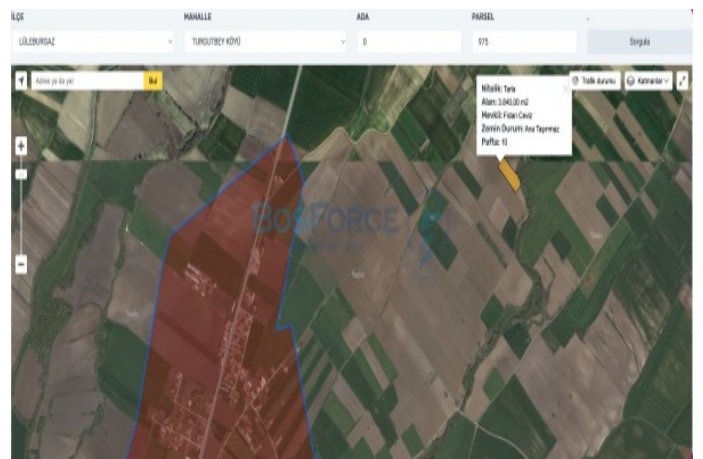

İlan No:f-787518-320 Ref.No:BF1314203042