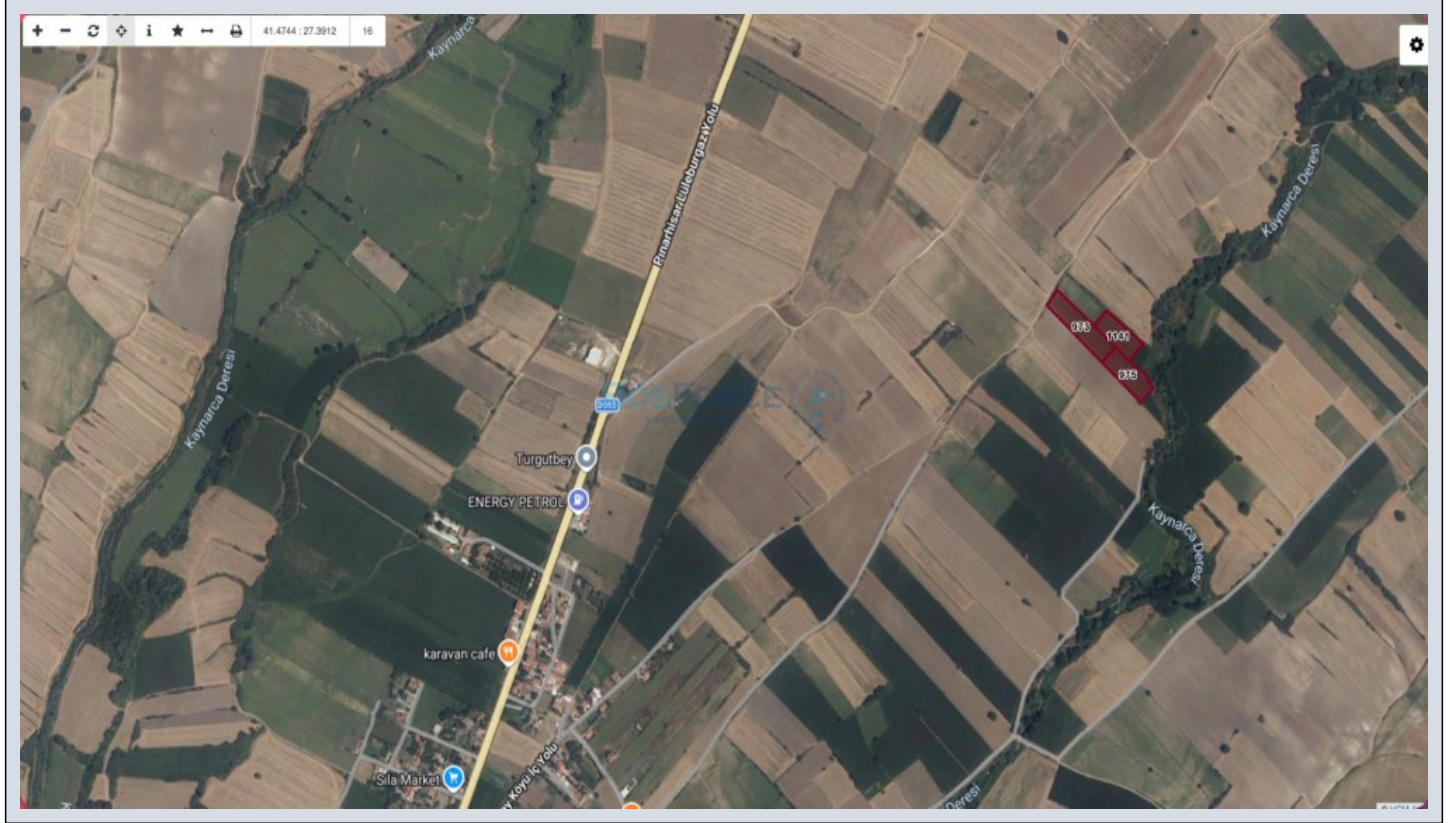

Lüleburgaz Turgutbey'de Satılık 12.840 m² Tarla Kırklareli / Lüleburgaz

Продажа - Поле 16,000,000 TL | 12,840 m² Kırklareli / Lüleburgaz

обмен : Нет
Возможен обмен : Нет

: Да
Стоимость за кв.м. : 1246 TL

ус ТАПУ (Св-во о праве собственности) : Св-во о долевой собственности

Title Deed - Parcel No : 973

Cengiz Erdoğan

Telefon +90 216-444 92 54

Cep Telefonu +90 533-350

64 84

Bosforce Emlak Geliştirme
ve Pazarlama

Telefon +90 216-444 92 54

Cep Telefonu -

Faks +90 216-318 19 11

Ulvi Sokak No:34

Üsküdar / Çengelköy

34680 , İstanbul