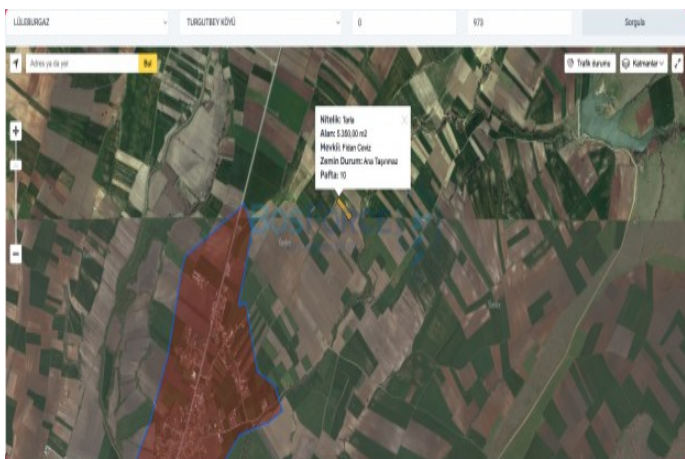

İlan No:f-787518-320 Ref.No:BF1314203042