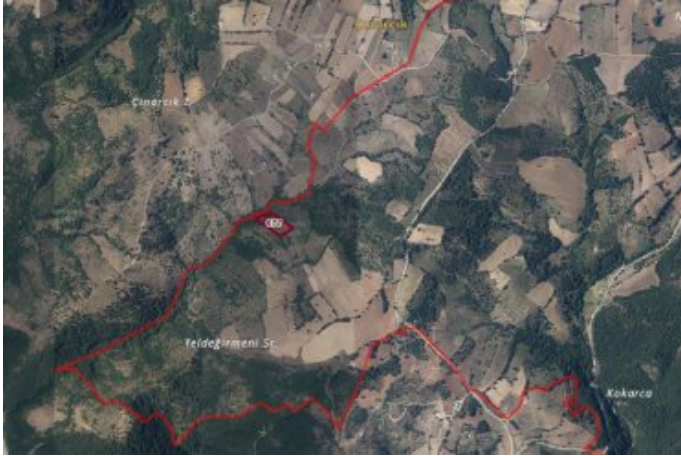

İlan No:f-787518-264 Ref.No:BF1223039428

* Konum : Doęa Manzaralı,

Çanakkale, Çan, Bostandere de satılık 7250 m2 müstakil tapulu satılık tarla *

İlan No:f-787518-264 Ref.No:BF1223039428

Öznitelik Bilgisi	
Öznitelik Bilgisi	Bina/BB Listesi
İl	Çanakkale
İlçe	Çan
Mahalle/Köy	Bostandere
Mahalle No	157502
Ada	
Parsel	677
Tapu Alanı	7.250,00
Nispetlik	Tarla
Mevki	Çınarlık
Zemin Tipi	Ana Tapınmaz
Pafta	H18d16a